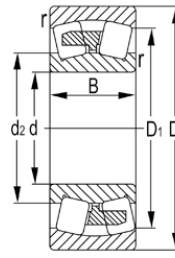

23200 Series

Designation	Principal Dimensions(mm)				Basic Load Ratings(KN)		Limited Speed(rpm)		Weight (kg)
	d	D	B	rs min	Dynamic(Cr)	Static(Cor)	Grease	Oil	
23218	90	160	52.4	2	315	455	1800	2800	4.45
23218K	90	160	52.4	2	315	455	1800	2800	4.32
23218KW33C3	90	160	52.4	2	315	455	1800	2800	4.32
23218W33C3	90	160	52.4	2	315	455	1800	2800	4.45
23220	100	180	60.3	2.1	405	580	1600	2500	6.47
23220K	100	180	60.3	2.1	405	580	1600	2500	6.28
23220KW33C3	100	180	60.3	2.1	405	580	1600	2500	6.28
23220W33C3	100	180	60.3	2.1	405	580	1600	2500	6.47
23222	110	200	69.8	2.1	515	760	1400	2200	9.71
23222K	110	200	69.8	2.1	515	760	1400	2200	9.43
23222KW33C3	110	200	69.8	2.1	515	760	1400	2200	9.43
23222W33C3	110	200	69.8	2.1	515	760	1400	2200	9.71
23224	120	215	76	2.1	585	880	1300	2000	12.1
23224K	120	215	76	2.1	585	880	1300	2000	11.7
23224KW33C3	120	215	76	2.1	585	880	1300	2000	11.7
23224W33C3	120	215	76	2.1	585	880	1300	2000	12.1
23226	130	230	80	3	685	1060	1200	1900	14.3
23226K	130	230	80	3	685	1060	1200	1900	13.9
23226KW33C3	130	230	80	3	685	1060	1200	1900	13.9
23226W33C3	130	230	80	3	685	1060	1200	1900	14.3
23228	140	250	88	3	805	1270	1100	1700	18.8
23228K	140	250	88	3	805	1270	1100	1700	18.2

23200 Series

23228KW33C3	140	250	88	3	805	1270	1100	1700	18.2
23228W33C3	140	250	88	3	805	1270	1100	1700	18.8
23230	150	270	96	3	935	1460	1000	1600	24.1
23230K	150	270	96	3	935	1460	1000	1600	23.4
23230KW33C3	150	270	96	3	935	1460	1000	1600	23.4
23230W33C3	150	270	96	3	935	1460	1000	1600	24.1
23232	160	290	104	3	1050	1660	960	1500	30
23232K	160	290	104	3	1050	1660	960	1500	29.1