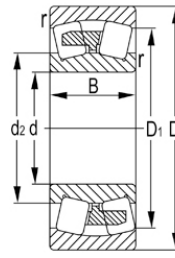

24100 Series

Designation	Principal Dimensions(mm)				Basic Load Ratings(KN)		Limited Speed(rpm)		Weight (kg)
	d	D	B	rs min	Dynamic(Cr)	Static(Cor)	Grease	Oil	
24122	110	180	69	2	450	755	1500	2400	7.07
24122K30	110	180	69	2	450	755	1500	2400	6.96
24122K30W33C3	110	180	69	2	450	755	1500	2400	6.96
24122W33C3	110	180	69	2	450	755	1500	2400	7.07
24124	120	200	80	2	575	945	1400	2100	10.3
24124K30	120	200	80	2	575	945	1400	2100	10.1
24124K30W33C3	120	200	80	2	575	945	1400	2100	10.1
24124W33C3	120	200	80	2	575	945	1400	2100	10.3
24126	130	210	80	2	585	995	1300	2000	11
24126K30	130	210	80	2	585	995	1300	2000	10.8
24126K30W33C3	130	210	80	2	585	995	1300	2000	10.8
24126W33C3	130	210	80	2	585	995	1300	2000	11
24128	140	225	85	2.1	670	1150	1200	1800	13.3
24128K30	140	225	85	2.1	670	1150	1200	1800	13.1
24128K30W33C3	140	225	85	2.1	670	1150	1200	1800	13.1
24128W33C3	140	225	85	2.1	670	1150	1200	1800	13.3
24130	150	250	100	2.1	885	1520	1100	1700	20.2
24130K30	150	250	100	2.1	885	1520	1100	1700	20
24130K30W33C3	150	250	100	2.1	885	1520	1100	1700	20
24130W33C3	150	250	100	2.1	885	1520	1100	1700	20.2
24132	160	270	109	2.1	1040	1780	1000	1600	26
24132K30	160	270	109	2.1	1040	1780	1000	1600	25.6

24100 Series

24132K30W33C3	160	270	109	2.1	1040	1780	1000	1600	25.6
24132W33C3	160	270	109	2.1	1040	1780	1000	1600	26
24134	170	280	109	2.1	1080	1880	960	1500	27.2
24134K30	170	280	109	2.1	1080	1880	960	1500	26.8
24134K30W33C3	170	280	109	2.1	1080	1880	960	1500	26.8
24134W33C3	170	280	109	2.1	1080	1880	960	1500	27.2
24136	180	300	118	3	1250	2210	900	1400	34.3
24136K30	180	300	118	3	1250	2210	900	1400	33.8