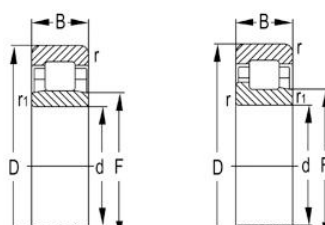

NF2200 Series

Designation	Principal Dimensions(mm)					Basic Load Ratings(KN)		Limited Speed(rpm)		Weight (kg)
	d	D	B	rs min	rs1min	Dynamic(Cr)	Static(Cor)	Grease	Oil	
NF2203EM	17	40	16	0.6	0.3	24	22	16000	18000	0.095
NF2204EM	20	47	18	1	0.6	22.2	20.3	15000	18000	0.141
NF2205EM	25	52	18	1	0.6	23.7	22.8	10000	14000	0.168
NF2206EM	30	62	20	1	0.6	23.9	33.1	7500	11000	0.3
NF2207EM	35	72	23	1.1	0.6	49	51.2	6500	9500	0.45
NF2208EM	40	80	23	1.1	1.1	58.3	62	6000	9000	0.49
NF2209EM	45	85	23	1.1	1.1	61.4	67.8	5300	8000	0.54
NF2210EM	50	90	23	1.1	1.1	64.2	73.6	5000	7500	0.65
NF2211EM	55	100	25	1.5	1.1	75.3	87.2	4300	6700	0.77
NF2212EM	60	110	28	1.5	1.5	101	123	4000	6300	1.09
NF2213EM	65	120	31	1.5	1.5	120	149	3500	5600	1.55
NF2214EM	70	125	31	1.5	1.5	119	151	3300	5300	1.7
NF2215EM	75	130	31	1.5	1.5	135	172	3000	5000	1.8
NF2216EM	80	140	33	2	2	148	186	2800	4800	2.2
NF2217EM	85	150	36	2	2	169	218	2600	4500	2.8
NF2218EM	90	160	40	2	2	207	265	2400	4300	3.6
NF2219EM	95	170	43	2.1	2.1	230	298	2200	4000	4.3
NF2220EM	100	180	46	2.1	2.1	259	338	2000	3800	5.99
NF2222EM	110	200	53	2.1	2.1	334	442	1600	3400	8.7
NF2224EM	120	215	58	2.1	2.1	367	492	1200	3000	9.55
NF2226EM	130	230	64	3	3	395	560	1000	2800	11.9