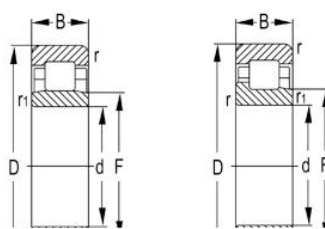

## NJ2300 Series

Designation	Principal Dimensions(mm)					Basic Load Ratings(KN)		Limited Speed(rpm)		Weight (kg)
	d	D	B	rs min	rs1min	Dynamic(Cr)	Static(Cor)	Grease	Oil	
NJ2304E	20	52	21	1.1	0.6	42	39	12000	14000	0.242
NJ2305E	25	62	24	1.1	1.1	57	56	9700	11000	0.386
NJ2306E	30	72	27	1.1	1.1	74.5	77.5	8300	9700	0.58
NJ2307E	35	80	31	1.5	1.1	99	109	7200	8500	0.78
NJ2308	40	90	33	1.5	1.5	82.5	88	7000	8200	0.951
NJ2308E	40	90	33	1.5	1.5	114	122	6400	7500	1.06
NJ2309	45	100	36	1.5	1.5	99	104	6300	7400	1.27
NJ2309E	45	100	36	1.5	1.5	137	153	5700	6800	1.41
NJ2310	50	110	40	2	2	121	131	5700	6700	1.7
NJ2310E	50	110	40	2	2	163	187	5200	6100	1.9
NJ2311	55	120	43	2	2	148	162	5200	6100	2.17
NJ2311E	55	120	43	2	2	201	233	4700	5600	2.37
NJ2312	60	130	46	2.1	2.1	169	188	4800	5700	2.71
NJ2312E	60	130	46	2.1	2.1	222	262	4400	5200	2.96
NJ2313	65	140	48	2.1	2.1	188	212	4400	5200	3.27
NJ2313E	65	140	48	2.1	2.1	248	287	4100	4800	3.48
NJ2314	70	150	51	2.1	2.1	223	262	4100	4800	3.98
NJ2314E	70	150	51	2.1	2.1	274	325	3800	4400	4.25
NJ2315	75	160	55	2.1	2.1	258	300	3800	4500	4.87
NJ2315E	75	160	55	2.1	2.1	330	395	3500	4100	5.25
NJ2316	80	170	58	2.1	2.1	274	330	3600	4200	5.79
NJ2316E	80	170	58	2.1	2.1	355	430	3300	3900	6.25

NJ2300 Series

NJ2317	85	180	60	3	3	315	380	3400	4000	6.7
NJ2317E	85	180	60	3	3	395	485	3100	3700	7.16
NJ2318	90	190	64	3	3	325	395	3200	3800	7.95
NJ2318E	90	190	64	3	3	435	535	2900	3400	8.56
NJ2319	95	200	67	3	3	370	460	3000	3500	9.2
NJ2319E	95	200	67	3	3	460	585	2700	3200	9.8
NJ2320	100	215	73	3	3	410	505	2900	3400	11.7
NJ2320E	100	215	73	3	3	570	715	2600	3100	12.8