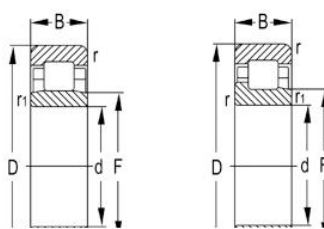

## NJ300Series

Designation	Principal Dimensions(mm)					Basic Load Ratings(KN)		Limited Speed(rpm)		Weight (kg)
	d	D	B	rs	min rs1min	Dynamic(Cr)	Static(Cor)	Grease	Oil	
NJ304E	20	52	15	1.1	0.6	31.5	26.9	13000	15000	0.176
NJ305E	25	62	17	1.1	1.1	41.5	37.5	11000	13000	0.275
NJ306E	30	72	19	1.1	1.1	53	50	9300	11000	0.398
NJ307E	35	80	21	1.5	1.1	71	71	8100	9600	0.545
NJ308	40	90	23	1.5	1.5	58.5	57	8000	9400	0.658
NJ308E	40	90	23	1.5	1.5	83	81.5	7200	8500	0.754
NJ309	45	100	25	1.5	1.5	74	71	7200	8400	0.877
NJ309E	45	100	25	1.5	1.5	97.5	98.5	6500	7600	0.996
NJ310	50	110	27	2	2	87	86	6500	7700	1.14
NJ310E	50	110	27	2	2	110	113	5900	6900	1.3
NJ311	55	120	29	2	2	111	111	5900	7000	1.45
NJ311E	55	120	29	2	2	137	143	5300	6300	1.65
NJ312	60	130	31	2.1	2.1	124	126	5500	6500	1.8
NJ312E	60	130	31	2.1	2.1	150	157	4900	5800	2.05
NJ313	65	140	33	2.1	2.1	135	139	5100	6000	2.23
NJ313E	65	140	33	2.1	2.1	181	191	4600	5400	2.54
NJ314	70	150	35	2.1	2.1	158	168	4700	5500	2.71
NJ314E	70	150	35	2.1	2.1	205	222	4200	5000	3.1
NJ315	75	160	37	2.1	2.1	190	205	4400	5200	3.28
NJ315E	75	160	37	2.1	2.1	240	263	4000	4700	3.74
NJ316	80	170	39	2.1	2.1	190	207	4100	4800	3.86
NJ316E	80	170	39	2.1	2.1	256	282	3700	4400	4.22

NJ300Series

NJ317	85	180	41	3	3	212	228	3900	4600	4.54
NJ317E	85	180	41	3	3	291	330	3500	4100	4.81
NJ318	90	190	43	3	3	240	265	3700	4300	5.3
NJ318E	90	190	43	3	3	315	355	3300	3900	5.72
NJ319	95	200	45	3	3	259	285	3400	4000	6.13
NJ319E	95	200	45	3	3	335	385	3100	3600	6.62
NJ320	100	215	47	3	3	299	335	3300	3800	7.49
NJ320E	100	215	47	3	3	380	425	2900	3500	8.57