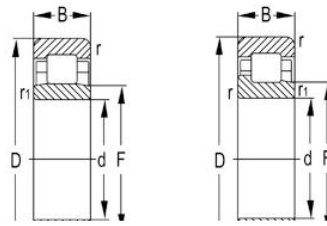

NU2200 Series

Designation	Principal Dimensions(mm)					Basic Load Ratings(KN)		Limited Speed(rpm)		Weight (kg)
	d	D	B	rs	min rs1min	Dynamic(Cr)	Static(Cor)	Grease	Oil	
NU2204E	20	47	18	1	0.6	30.5	28.3	14000	16000	0.158
NU2205E	25	52	18	1	0.6	35	34.5	11000	13000	0.186
NU2206E	30	62	20	1	0.6	49	50	9700	11000	0.297
NU2207E	35	72	23	1.1	0.6	61.5	65.5	8500	10000	0.455
NU2208	40	80	23	1.1	1.1	58	62	8500	10000	0.49
NU2208E	40	80	23	1.1	1.1	72.5	77.5	7600	8900	0.552
NU2209	45	85	23	1.1	1.1	61.5	68	7600	9000	0.53
NU2209E	45	85	23	1.1	1.1	76	84.5	6800	8000	0.6
NU2210	50	90	23	1.1	1.1	64	73.5	6900	8100	0.571
NU2210E	50	90	23	1.1	1.1	79.5	91.5	6200	7300	0.652
NU2211	55	100	25	1.5	1.1	75.5	87	6300	7400	0.773
NU2211E	55	100	25	1.5	1.1	97	114	5600	6600	0.968
NU2212	60	110	28	1.5	1.5	96	116	5800	6800	1.06
NU2212E	60	110	28	1.5	1.5	131	157	5200	6100	1.21
NU2213	65	120	31	1.5	1.5	120	149	5400	6300	1.4
NU2213E	65	120	31	1.5	1.5	149	181	4800	5600	1.6
NU2214	70	125	31	1.5	1.5	119	151	5000	5900	1.47
NU2214E	70	125	31	1.5	1.5	156	194	4500	5200	1.7
NU2215	75	130	31	1.5	1.5	130	162	4700	5500	1.55
NU2215E	75	130	31	1.5	1.5	162	207	4200	4900	1.79
NU2216	80	140	33	2	2	147	186	4400	5100	1.93
NU2216E	80	140	33	2	2	186	243	3900	4600	2.12

NU2200 Series

NU2217	85	150	36	2	2	170	218	4100	4800	2.44
NU2217E	85	150	36	2	2	217	279	3700	4300	2.68
NU2218	90	160	40	2	2	197	248	3900	4600	3.1
NU2218E	90	160	40	2	2	242	315	3500	4100	3.33
NU2219	95	170	43	2.1	2.1	230	298	3600	4300	3.79
NU2219E	95	170	43	2.1	2.1	286	370	3300	3800	4.14
NU2220	100	180	46	2.1	2.1	258	340	3500	4100	4.57
NU2220E	100	180	46	2.1	2.1	335	445	3100	3600	5.01